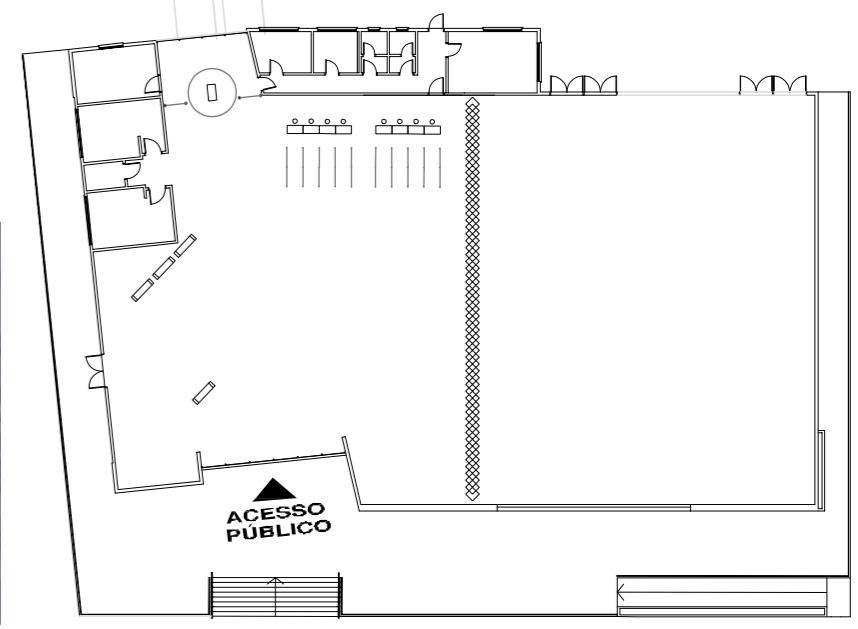

PLANTA BAIXA
 ATUALIZADA EM 23/10/2024

Reservado

Vendido

ALTURAS MÁXIMAS

PAVILHÃO 1:
 Corredor A - B - C: 4,80 m
 Corredor D - E: 3,50 / 3,20 m

PAVILHÃO 2:
 Corredor A - B - C: 4,50 m

Comercialização:
RUFATTO
 PROMOÇÕES & EVENTOS

↑
ACESSO PRINCIPAL